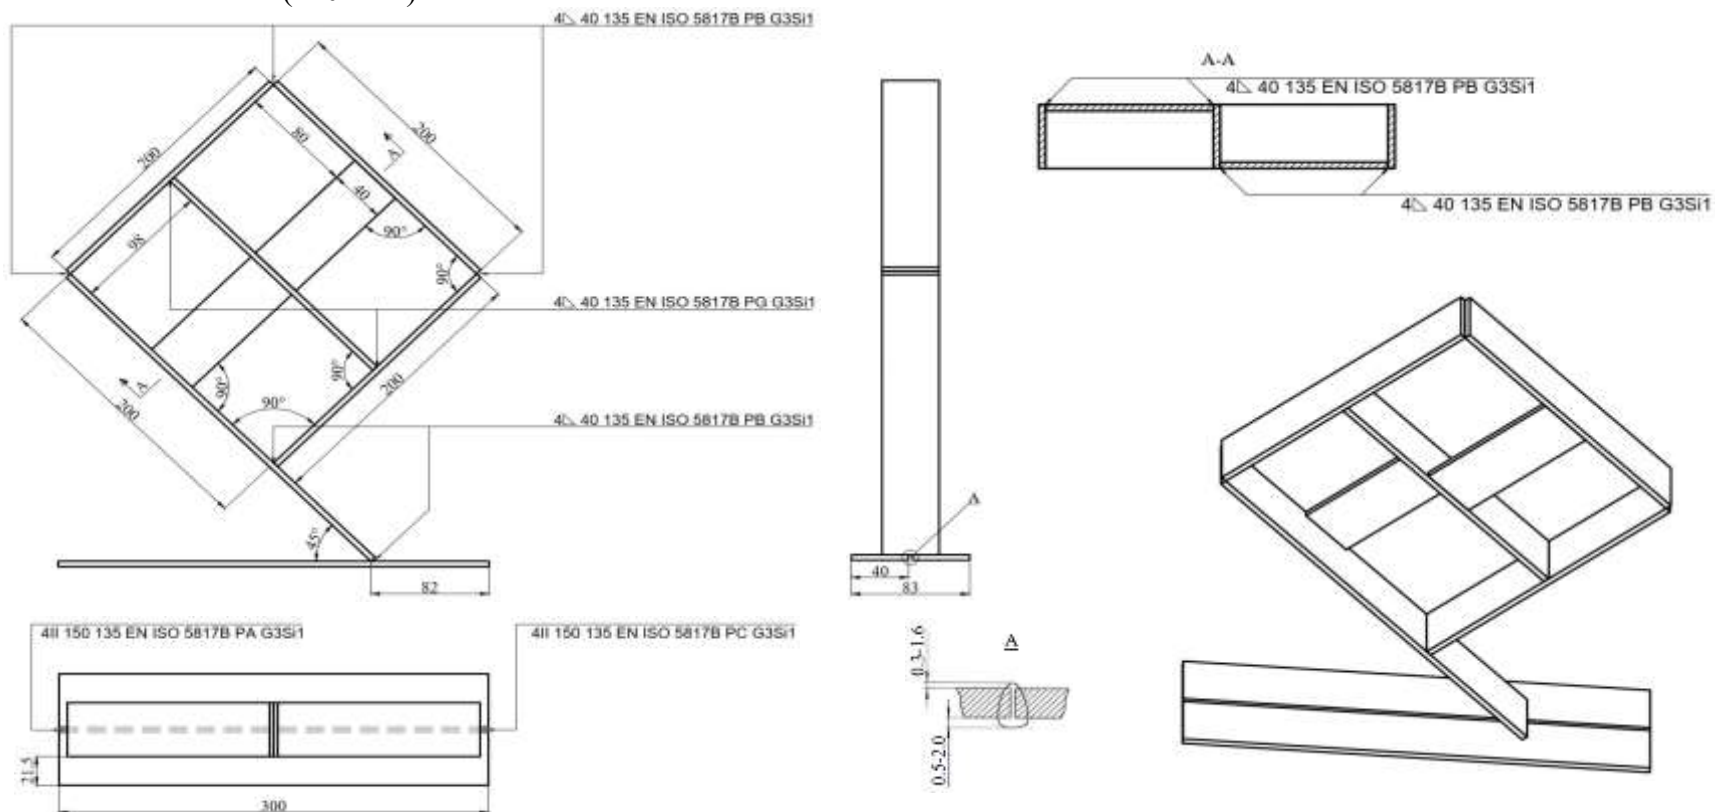

Praktiline ülesanne KEEVITAMISES

Ülesande kestvus on 2 tundi. (120 min.)

Rahastatud Euroopa Liidu poolt. Avaldatud seisukohad ja arvamused on ainult autori(te) omad ega pruugi kajastada Euroopa Liidu või Euroopa Hariduse ja Kultuuri Rakendusameti (EACEA) seisukohti ja arvamusi. Euroopa Liit ega EACEA nende eest ei vastuta.